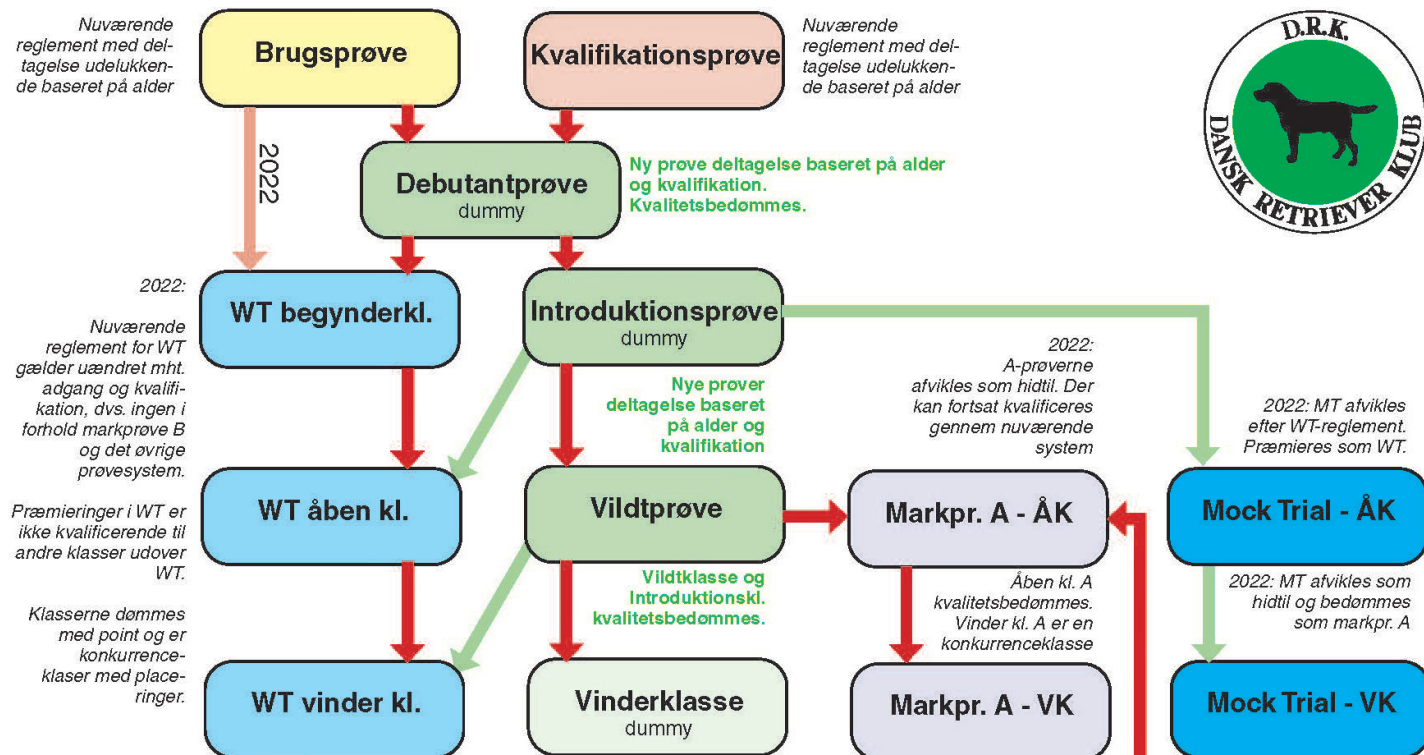

Hundene kvalitetsbedømmes i ovenstående klasser omfattet af markprøvereglement for 2022 med disse præmieringer:

1. præmie for den gode og sikre præstation.
2. præmie for den gode præstation med enkelte mangler.
3. præmie for den acceptable; men dog mangelfulde præstation.
0. gives for den helt utilstrækkelige præstation eller hvis hunden laver fejl, som udelukker præmiering.

Hunden (D) diskvalificeres, såfremt den laver en diskvalificerende fejl under afprøvningen.

Konkurrencbedømmelser på disse prøver 2022:

Markprøve B

- *vinderklasse - bedømmes med 20-skala fra markprøvereglement.*

Markprøve A

- *vinderklasse*

WT

- *alle klasser - inc. WT MT åben klasse og vinderklasse*

2022

Implementering af Debutantprøve, Introduktionsprøve og vildtklasse i forhold til DRK markprøve- og WT system

2022 Markprøve B system med kvalifikation til åben klasse A og vinderklasse B

2022: Tidligere tekst fra reglement for markprøve B omfattende klasserne: begynderklasse, åben klasse og vinderklasse, samt Retrievermesterskab og Unghundemesterskab, er fortsat gældende for prøvesæsonen 2022.