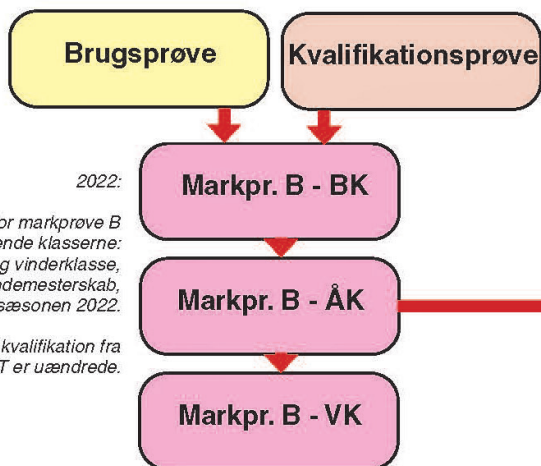

2022 Markprøve B system med kvalifikation til åben klasse A og vinderklasse B

2022: Tidligere tekst fra reglement for markprøve B omfattende klasserne: begynderklasse, åben klasse og vinderklasse, samt Retrievermesterskab og Unghundemesterskab, er fortsat gældende for prøvesæsonen 2022.

Adgang og kvalifikation fra markprøve B til WT er uændrede.